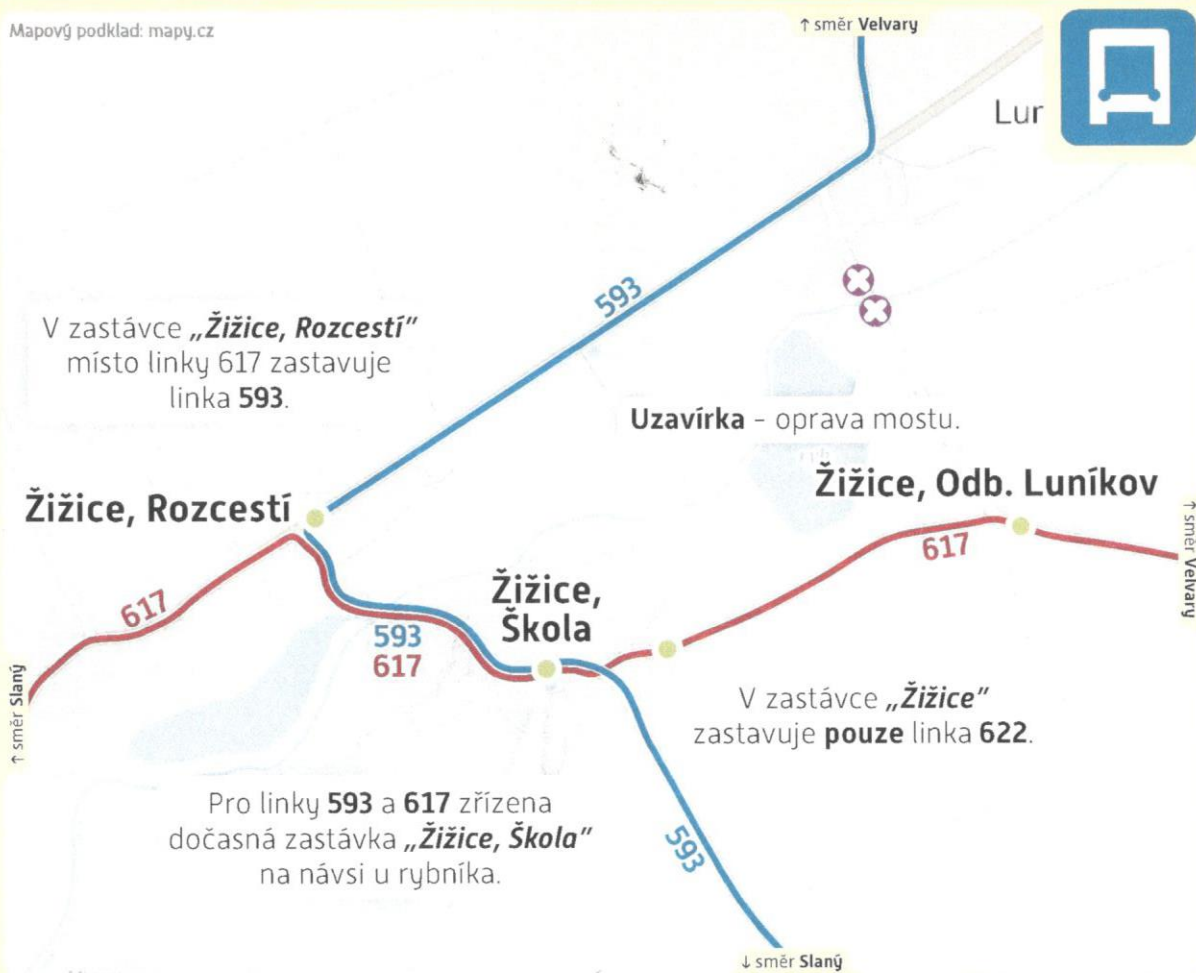

dočasná změna

od 1. dubna 2019 (pondělí)
do 31. listopadu 2019 (čtvrtek)

Rekonstrukce mostu v Luníkově

Mapový podklad: mapy.cz

V zastávce „**Žižice, Rozcestí**“
místo linky 617 zastavuje
linka 593.

Uzavírka - oprava mostu.

Žižice, Odb. Luníkov

V zastávce „**Žižice**“
zastavuje **pouze** linka 622.

Pro linky 593 a 617 zřízena
dočasná zastávka „**Žižice, Škola**“
na návsi u rybníka.

593

617

Vážení cestující,
z důvodu rekonstrukce
mostu v Luníkově
dochází k dočasné
změně trasy a zastávek
na linkách 593 a 617 dle
přiloženého plánu.