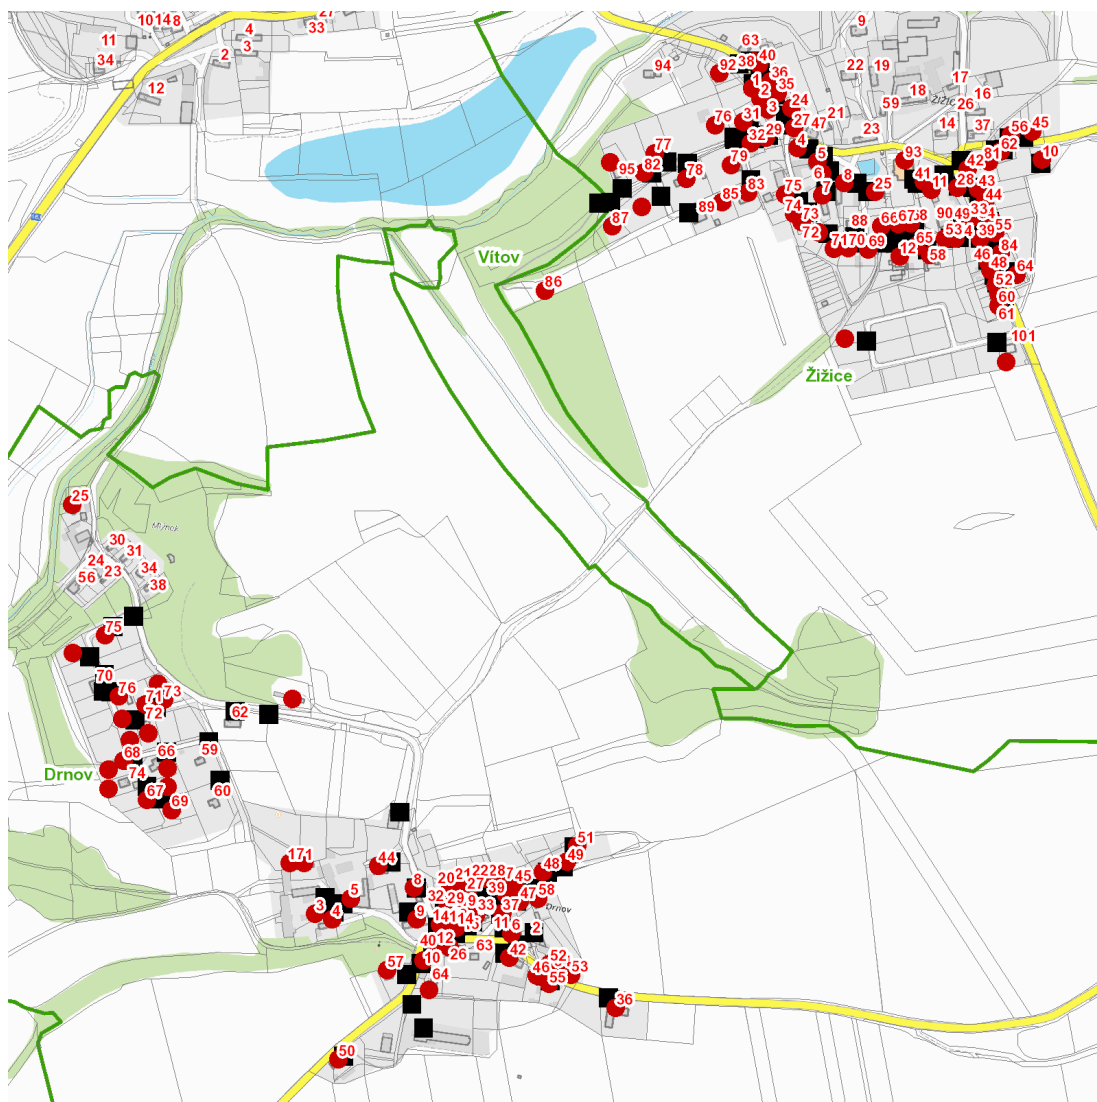

dne **23. 3. 2023** od **8:00** do **14:30** hodin

Plánovaná odstávka zahrnuje tyto lokality:**Žižice (okres Kladno)**část obce **Drnov**

č. p. 1, 3-10, 12-22, 25-29, 32, 33, 36, 37, 39, 41, 42, 44-55, 57, 58, 67, 68, 69, 71, 73, 75, 76

kat. území **Drnov** (kód **797511**): **parcelní č.** 33/1, 76, 135/16, 135/21, 135/24, 135/26, 135/34, 135/39, 135/40, 135/54, 135/57, 278/7část obce **Žižice**

č. p. 1-8, 10, 11, 12, 24, 25, 27, 28, 29, 31-36, 38-46, 48, 49, 52-56, 58, 60, 61, 62, 64-79, 81-87, 90, 92, 93

kat. území **Žižice** (kód **797561**): **parcelní č.** 109/14, 109/50, 134/1, 142/31

UPOZORNĚNÍ

Dotčené zařízení distribuční soustavy je nutné i v době odstávky považovat za zařízení pod napětím, a proto vás žádáme o dodržení všech zásad bezpečnosti a provedení opatření potřebných k zamezení případných škod na zdraví a majetku. | Provozovatelé výroben elektřiny jsou povinni zajistit přerušení dodávky elektřiny z výroby do vypnutého úseku distribuční soustavy.

dne 23. 3. 2023 od 8:00 do 14:30 hodin**Orientační mapový podklad odstávkou dotčených lokalit****VYSVĚTLIVKY**

- – adresy dotčené odstávkou elektřiny
- – místa připojení k elektrické síti dotčená odstávkou